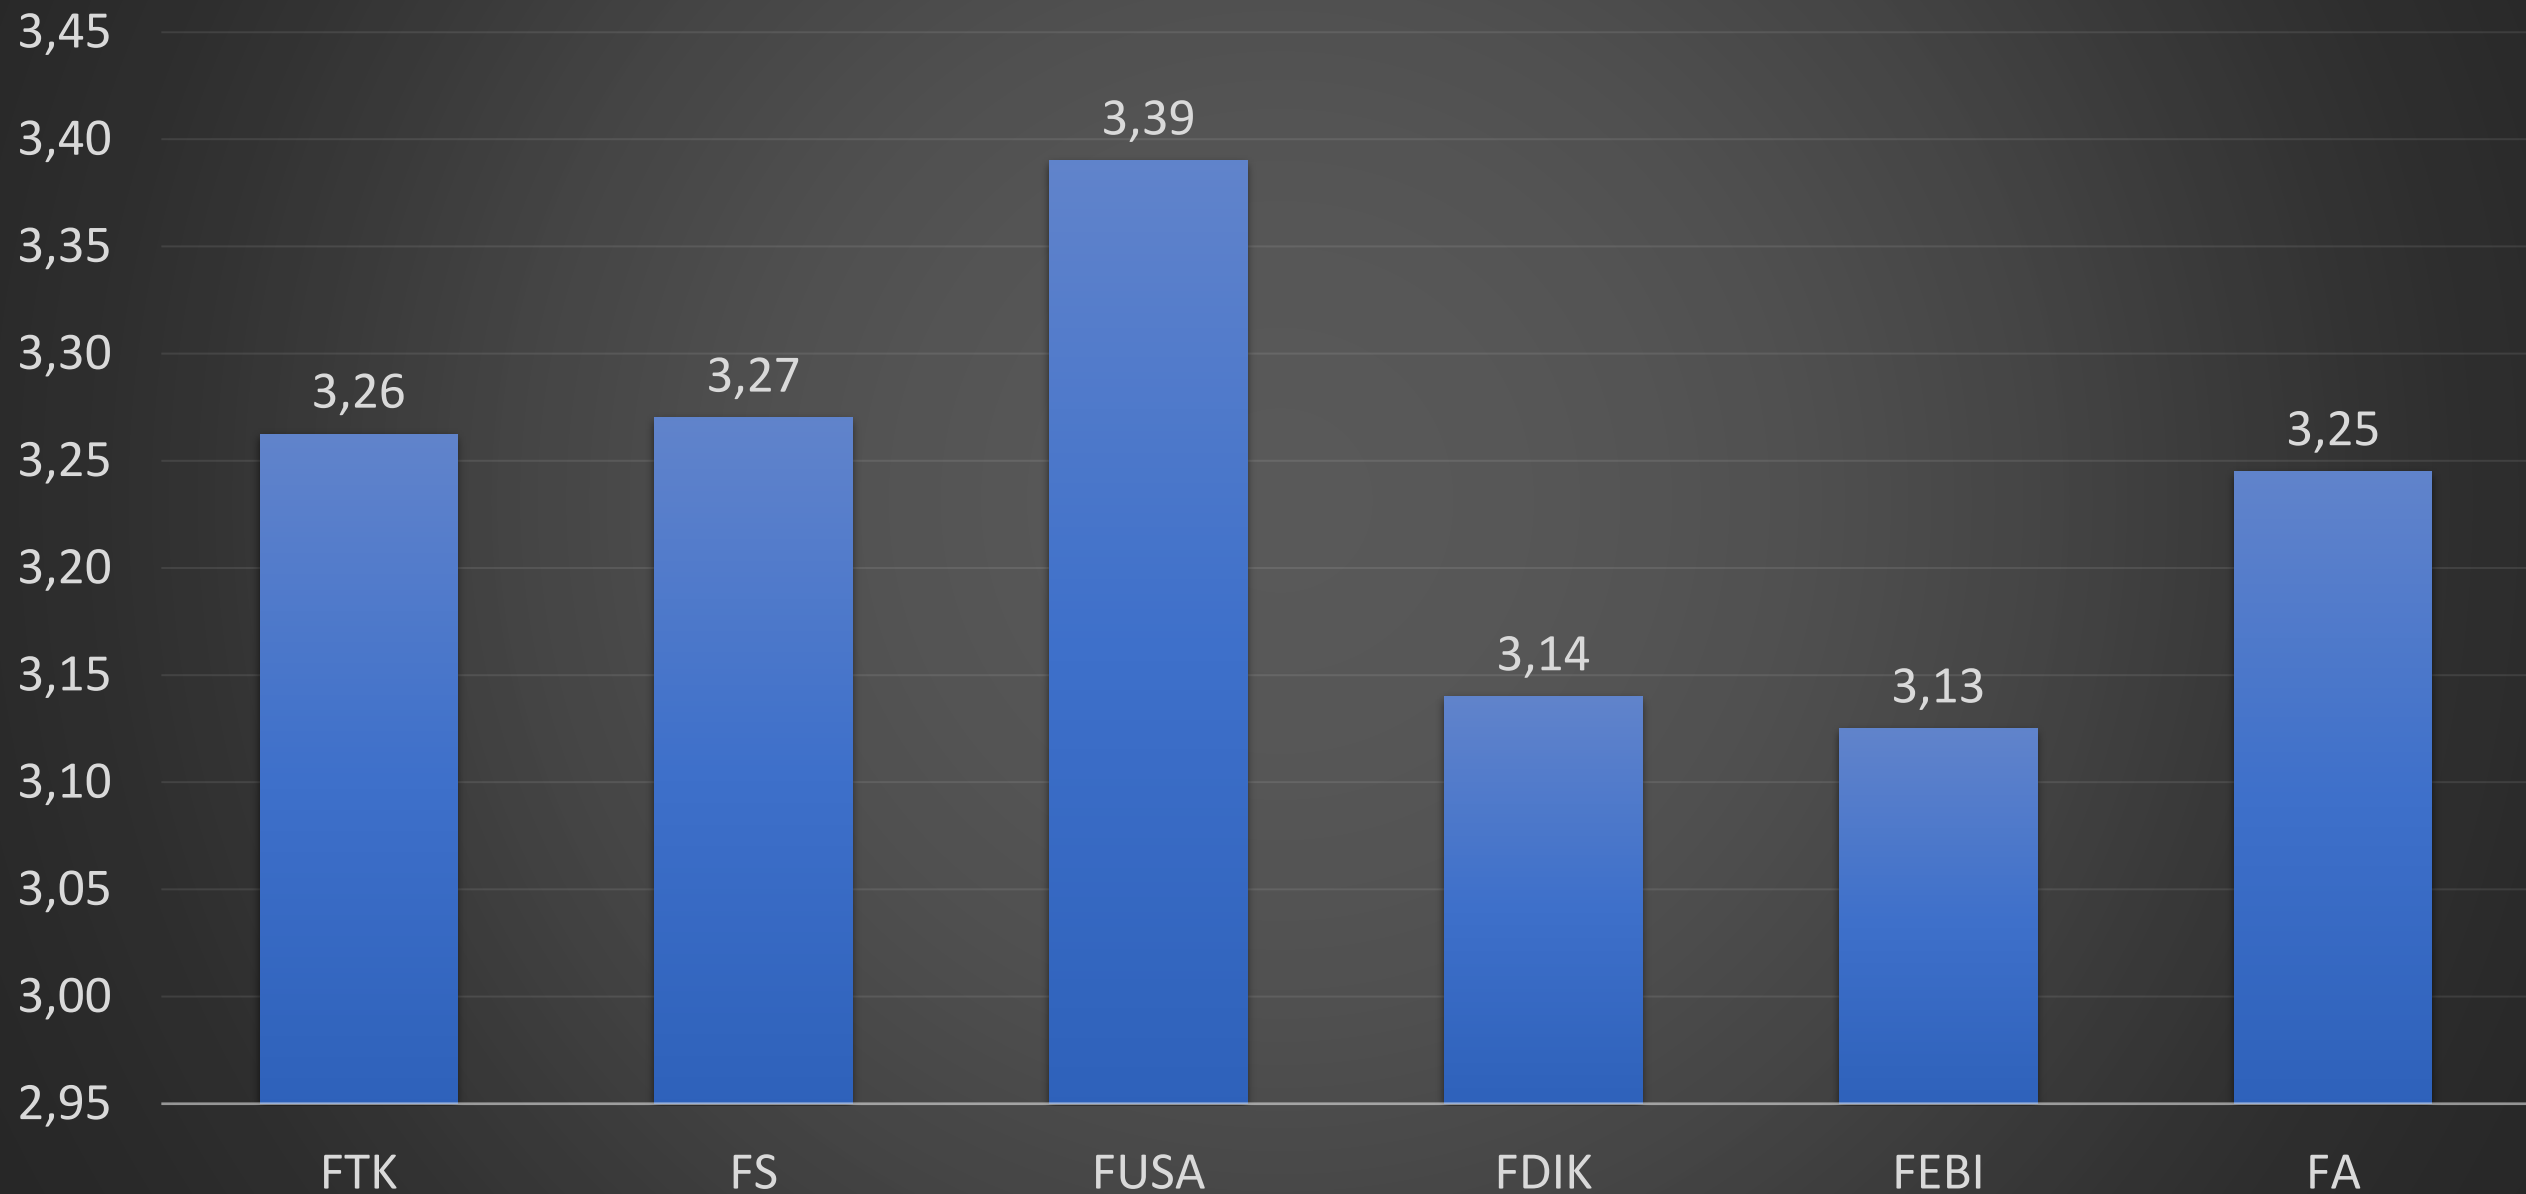

SURVEI KEPUASAN MAHASISWA TERHADAP LAYANAN SARANA DAN PRASARANA

TOP 10 DOSEN FAKULTAS TARBIYAH DAN KEGURUAN

Indek Survei Grafik Indek Top 10 Dosen

Minimal Responden masuk = 10 responden

No	Nama Dosen	NIP	Responden	Indeks	Keterangan
1	WAWAN GUNAWAN(Prodi Sistem Informasi)	199108172018011001	102	3,72 (A)	Sangat Baik
2	SYAFRIMEN, M. Ed., Ph. D(Prodi Pendidikan Guru Madrasah Ibtidaiyah)	197708072005011005	91	3,70 (A)	Sangat Baik
3	Drs. H. RUSWANTO, M,Ag(Prodi Pendidikan Agama Islam)	196303041998031003	290	3,69 (A)	Sangat Baik
4	NURUL HIDAYAH, M.Pd(Prodi Pendidikan Guru Madrasah Ibtidaiyah)	197805052011012006	183	3,66 (A)	Sangat Baik
5	M. HUSAINI, M.T(Prodi Sistem Informasi)	197812182009121001	99	3,65 (A)	Sangat Baik
6	Dr. EKO KUSWANTO, S.Si., M Si(Prodi Pendidikan Biologi)	197505142008011009	29	3,65 (A)	Sangat Baik
7	YANI SURYANI M.Pd.(Prodi Pendidikan Guru Madrasah Ibtidaiyah)	199411142019032033	115	3,65 (A)	Sangat Baik
8	HERMANTO M.T.I(Prodi Sistem Informasi)	198411112019031014	107	3,63 (A)	Sangat Baik
9	RIKA DAMAYANTI, M.Kep, NS.Sp.KepJ(Prodi Bimbingan dan Konseling Pendidikan Islam)	197303162006042002	113	3,63 (A)	Sangat Baik
10	HENDRI NOPERI(Prodi Pendidikan Fisika)	198911242020121011	37	3,62 (A)	Sangat Baik