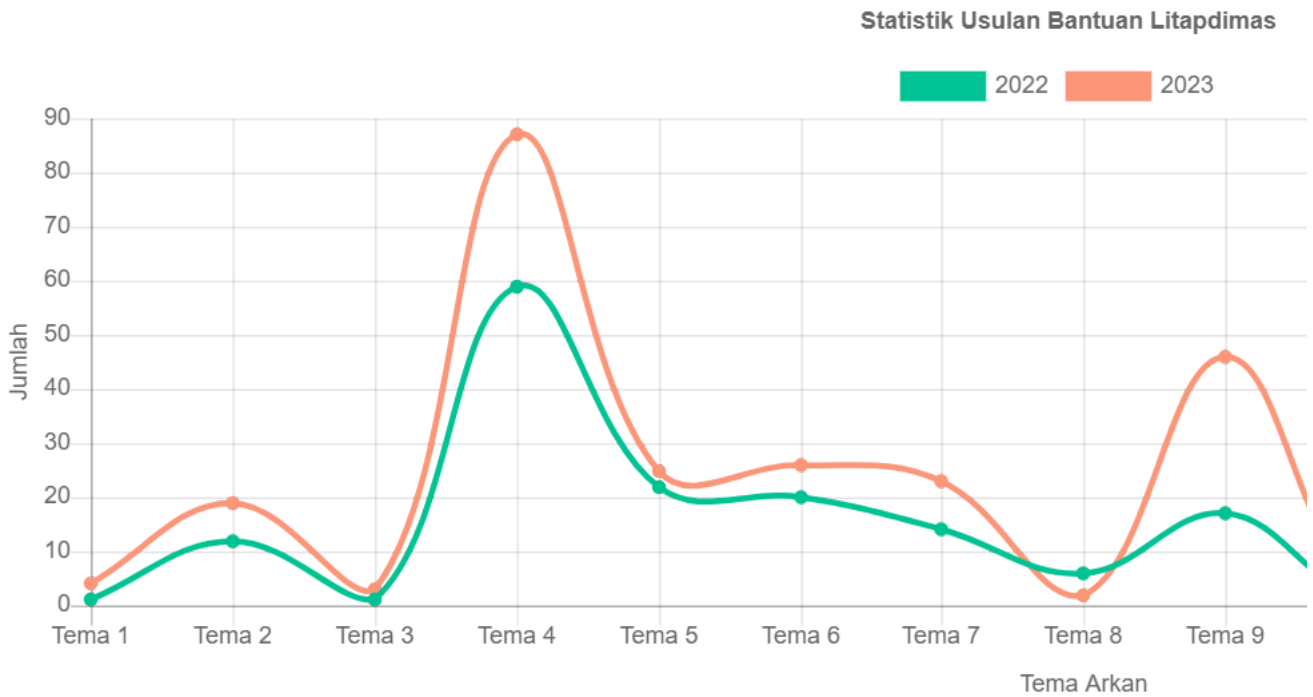

(<https://litapdimas.kemenag.go.id/index.php/>)

(<https://litapdimas.kemenag.go.id/index.php/>)

Profil Anda

- Informasi
- Data & Persetujuan
- Proposal
- Rekapitulasi

Statistik Data Litapdimas

Anda dapat melihat statistik data litapdimas secara umum pada bagian ini.

Statistik Data Bantuan Litapdimas Berbasis ARKAN pada 2 tahun terakhir (Universitas Islam Negeri Raden Intan Lampung)