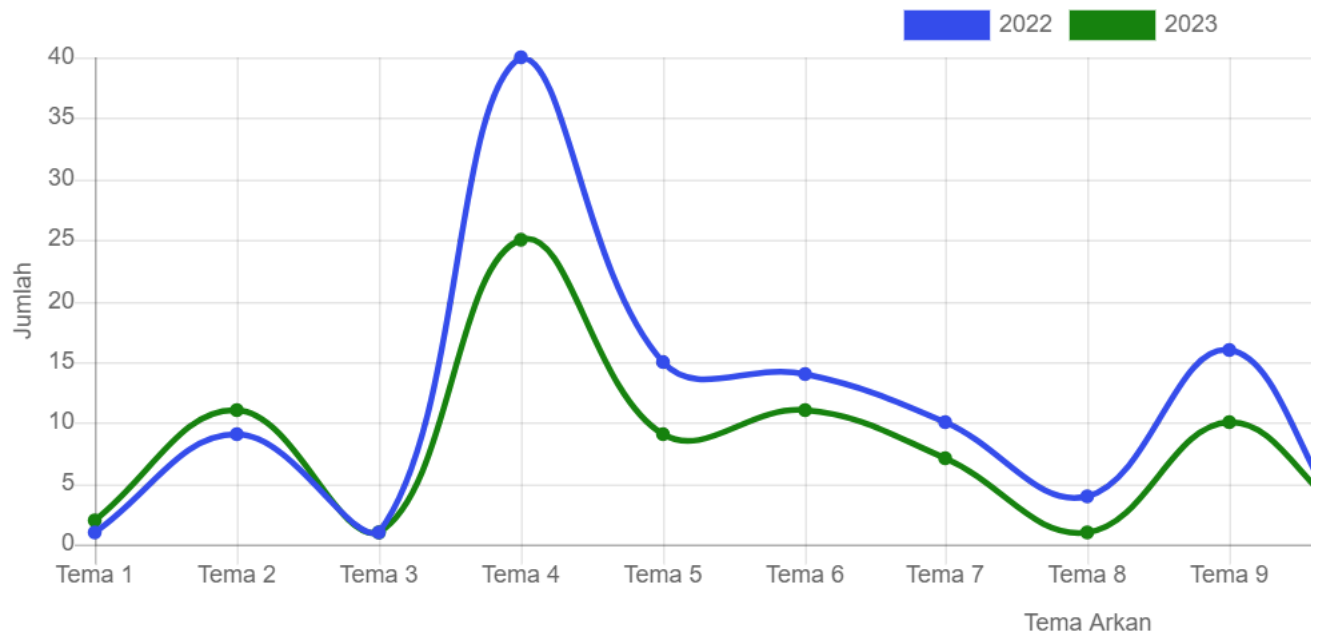

Statistik Penerima Bantuan Litapdimas

Deskripsi Tema Arkan :

1. Teks Suci dalam Agama-agama
2. Syariah, Hukum dan Peraturan Perundang-undangan
3. Pengembangan Khazanah Pesantren
4. Pengembangan Pendidikan
5. Negara, Agama, dan Masyarakat
6. Keragaman dalam Etnis, Budaya, Sosial, dan Tradisi Keagamaan
7. Pendidikan Transformatif
8. Sejarah, Arkeologi dan Manuskrip
9. Kesejahteraan Sosial dalam Masyarakat
10. Pengembangan Kedokteran dan Kesehatan
11. Lingkungan dan Pengembangan Teknologi
12. Studi Kawasan dan Globalisasi
13. Isu Jender dan Keadilan
14. Pengembangan Ekonomi dan Bisnis Berbasis Syariah
15. Generasi Millenial dan Isu-isu Keislaman